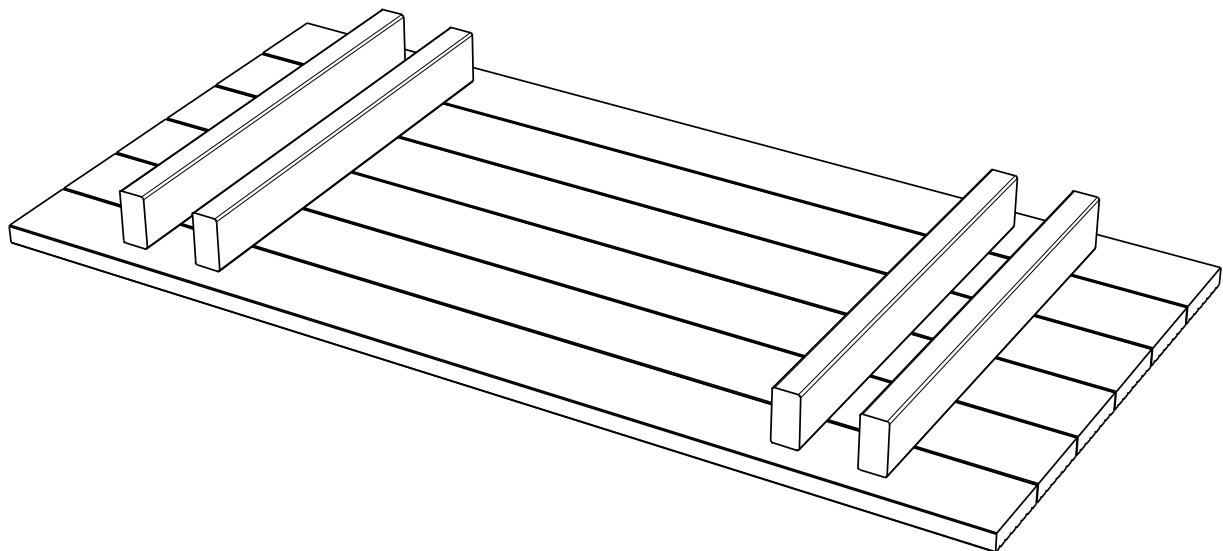

<i>DEL</i>	<i>ANTALL</i>	<i>TYPE</i>	<i>DIM.</i>	<i>LENGDE</i>
Bordplate	6	Bryggedekke	34x145	1800
Labank	4	Lekt	48x98	780
<b>+ A2 (rustfri) skruer</b>				

<i>DEL</i>	<i>ANTALL</i>	<i>TYPE</i>	<i>DIM.</i>	<i>LENGDE</i>
<b>Bordben</b>	<b>4</b>	<b>Lekt</b>	<b>48x98</b>	<b>720</b>
<b>Sarg</b>	<b>6</b>	<b>Lekt</b>	<b>48x98</b>	<b>680</b>
<b>+ A2 (rustfri) skruer</b>				