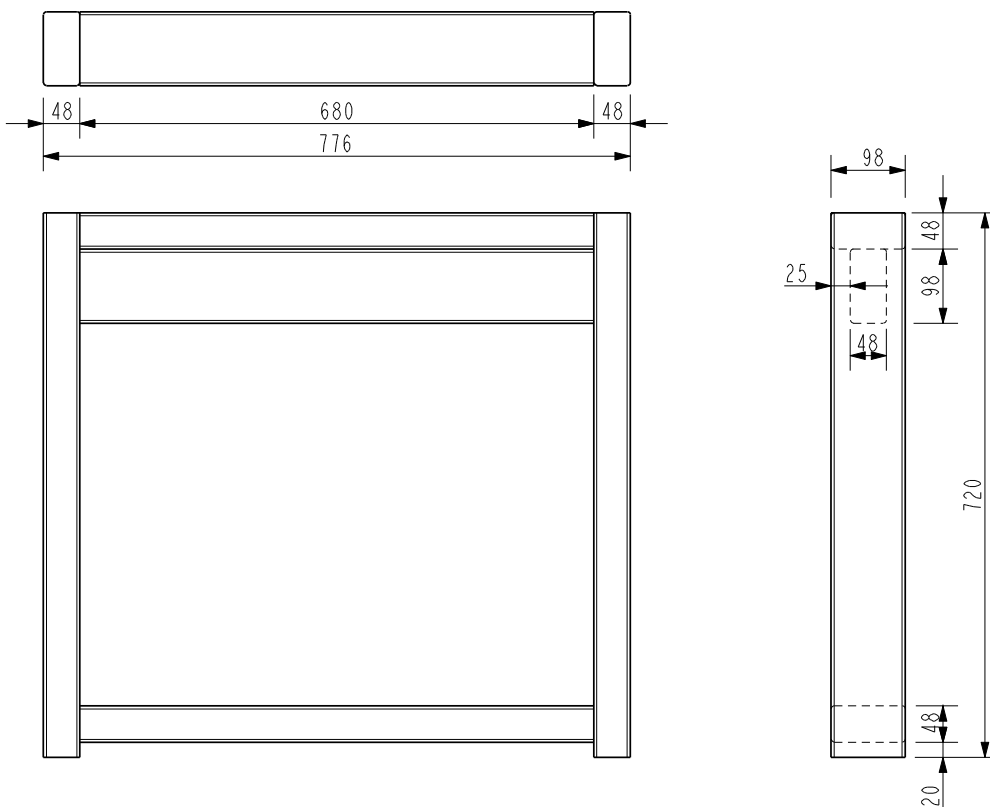

<i>DEL</i>	<i>ANTALL</i>	<i>TYPE</i>	<i>DIM.</i>	<i>LENGDE</i>
Bordplate	6	Bryggedekke	34x145	1800
Labank	4	Lekt	48x98	780
<b>+ A2 (rustfri) skruer</b>				

<i>DEL</i>	<i>ANTALL</i>	<i>TYPE</i>	<i>DIM.</i>	<i>LENGDE</i>
<b>Bordben</b>	<b>4</b>	<b>Lekt</b>	<b>48x98</b>	<b>720</b>
<b>Sarg</b>	<b>6</b>	<b>Lekt</b>	<b>48x98</b>	<b>680</b>
<b>+ A2 (rustfri) skruer</b>				